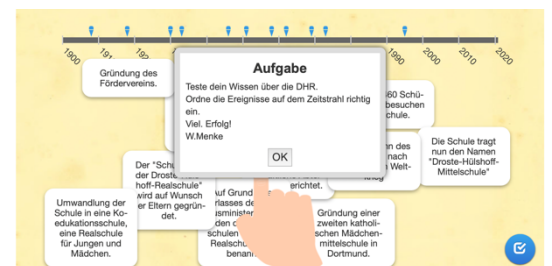

Teste dein Wissen über unsere Schule

Überprüfe dein Wissen mit einer App. Was weißt du über die Schule?

Wann wurde sie gegründet?

Öffne dazu den folgenden Link:

<https://learningapps.org/display?v=p2kowmd7c21>

Oder benutze den QR-Code:

Du wirst auf eine **LearningApp** weitergeleitet:

Ordne die Ereignisse (weißes Kästchen) auf dem Zeitstrahl ein. Die blauen Pfeile oberhalb des Zeitstrahls helfen dir bei der zeitlichen Zuordnung.

Wenn du fertig bist, drücke auf dieses Häkchen. Falls du alles richtig hast, bekommen die Kästchen einen **grünen** Rahmen. Falsche Zuordnungen werden mit einem **roten** Rahmen gekennzeichnet.

Viel Spaß und Erfolg!