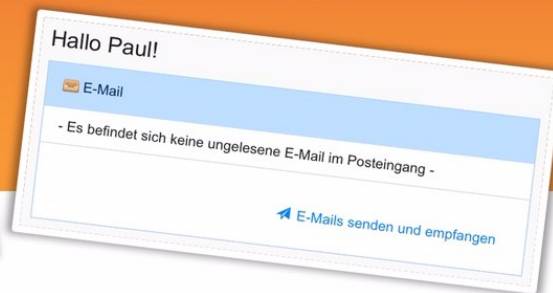

Neues Online-Portal für den Unterricht zuhause

Einführung von IServ

Liebe Eltern,

Liebe Schülerinnen und Schüler,

wir haben ein neues Online-Portal, um direkt mit euch Schüler*innen kommunizieren zu können.

Anmeldung bei IServ

Aufgaben bekommt ihr dann bald nicht mehr per E-Mail sondern nur noch über IServ!

Ihr alle erhaltet dazu einen Zugang zu IServ.

Mit diesem könnt ihr:

- Aufgaben bekommen und herunterladen
- Gemachte Arbeiten hochladen und zurückschicken
- Mit euren Lehrer*innen kommunizieren

Wie komme ich auf IServ?

IServ ist auf dem Computer erreichbar unter

droste-huelshoff-realschule-do.schulserver.de

Es gibt aber auch eine App für das Handy oder Tablett

IServ App

Anmeldung bei IServ – Schritt für Schritt